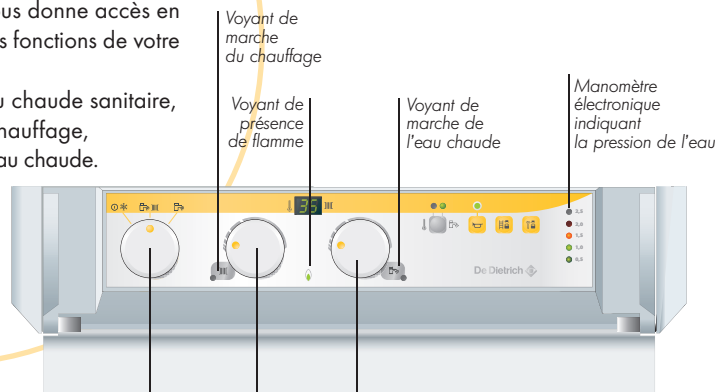

Alliée de l'Easymatic, la régulation Easyradio intègre un système de transmission par ondes radio. En **version sans fil**, elle s'impose comme une solution très intéressante dans le cas d'une rénovation. Pour plus de confort et d'économies d'énergie, les régulations Easymatic ou Easyradio peuvent être couplées avec une sonde extérieure.

Easyradio : la régulation sans fil idéale pour la rénovation

AVANTAGE

Sa simplicité d'utilisation

Le tableau de bord : vous êtes aux commandes

Un tableau de bord avec un **nouveau design high tech**, mais pourtant si simple pour la CITADINE ! Convivial, il vous donne accès en un clin d'œil aux principales fonctions de votre chaudière :

- sélection chauffage et eau chaude sanitaire,
- réglage température de chauffage,
- réglage température de l'eau chaude.

Trois positions possibles :
 - arrêt antigel
 - chauffage et eau chaude (pour l'hiver, par exemple)
 - eau chaude seule (pour l'été)