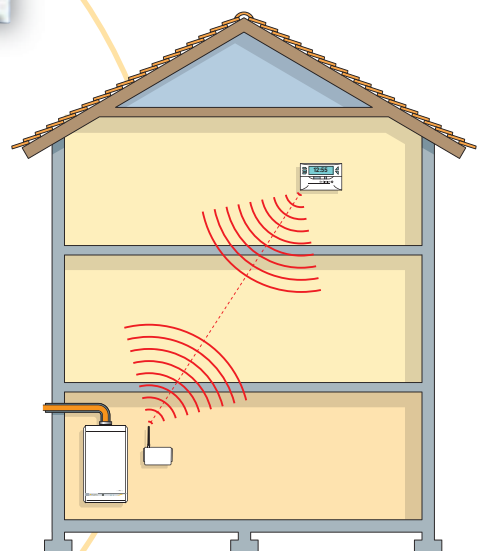

Une chaudière qui sait

Vous manquez de place ? Pas de problème, elle est gourmande en espace. Elle se glisse facilement en cuisine ou dans la salle de bains grâce à sa largeur sur 88 cm de haut et 38 cm de profondeur. **pas besoin d'un ballon supplémentaire de l'eau chaude en toute simplicité.** D'un design sobre et élégant, silencieux, elle ne vous fait pas oublier, et vous ne remarquez plus sa présence.

AVANTAGE

Une programmation facile

La régulation : le choix de la précision

Confort maximum et consommation minimum : deux avantages incomparables que vous offrent les régulations Easymatic et Easyradio (options) sur CITADINE.

Une programmation hebdomadaire : Easymatic vous permet de programmer votre chauffage sur la semaine, heure par heure, jour par jour, en fonction de l'occupation de votre logement. Elle effectue aussi la régulation et la programmation de l'eau chaude sanitaire et garantit une protection active contre la légionellose.

Alliée de l'Easymatic, la régulation Easyradio intègre un système de transmission par ondes radio. En **version sans fil**, elle s'impose comme une solution très intéressante dans le cas d'une rénovation. Pour plus de confort et d'économies d'énergie, les régulations Easymatic ou Easyradio peuvent être couplées avec une sonde extérieure.