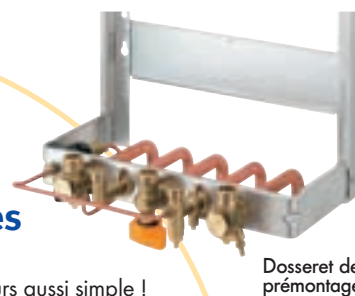

Alliée de l'Easymatic, la régulation Easyradio intègre un système de transmission par ondes radio. En **version sans fil**, elle s'impose comme une solution très intéressante dans le cas d'une rénovation. Pour plus de confort et d'économies d'énergie, les régulations Easymatic ou Easyradio peuvent être couplées avec une sonde extérieure.

- sélection chauffage et eau chaude sanitaire,
- réglage température de chauffage,
- réglage température de l'eau chaude.

Trois positions possibles :
 - arrêt antigel
 - chauffage et eau chaude (pour l'hiver, par exemple)
 - eau chaude seule (pour l'été)

être discrète

problème, CITADINE est peu entre deux meubles dans la à ses dimensions mini : 45 cm de profondeur ! En plus, vous n'avez el pour bénéficier du confort é.

ieuse (45dB), elle sait se faire s que le confort qu'elle vous

AVANTAGE

Idéale en rénovation

Une installation et une maintenance facilitées

Pour l'installation et la maintenance, c'est toujours aussi simple ! Pour le raccordement de CITADINE, rien de plus facile : il y a la version cheminée, la version ventouse, ou le raccordement VMC. Elle est livrée avec un **dossieret de montage pré-équipé pour les raccordements eau, gaz et chauffage**. Elle est aussi proposée avec **des kits de raccordement génériques** qui s'adaptent à tous les types de systèmes hydrauliques : **gain de temps idéal lors du remplacement d'une chaudière**. **L'accès par l'avant à tous les composants** facilite encore l'entretien de votre chaudière. Résultat : grâce à une installation rapide et à une maintenance facile, CITADINE vous rend la vie plus simple et surtout vous fait faire des économies !