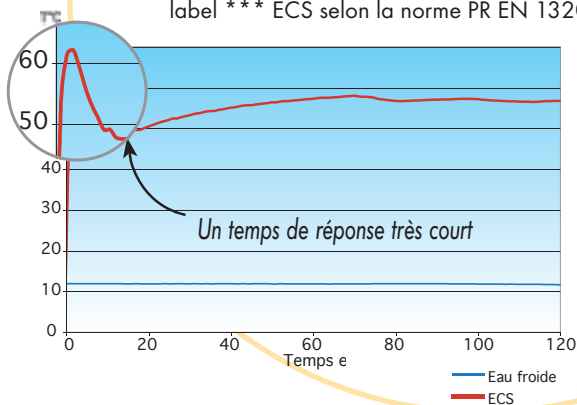

citadine

CHAUDIÈRE MURALE GAZ | BASSE TEMPÉRATURE

- | LE MEILLEUR DE L'EAU CHAUDE
- | LE CONFORT AU DEGRÉ PRÈS
- | LA FACILITÉ AU QUOTIDIEN

L'ESSENTIEL DU CONFORT DANS UN MINIMUM D'ESPACE

De Dietrich 

citadine

LES 5 POINTS FORTS DU NOUVEAU CONFORT CITADINE

AVANTAGE

Eau chaude : 690 l à 820 l soit 4 à 5 bains la première heure !

L'eau chaude : c'est à la carte !

De l'eau chaude tout de suite, et comme vous voulez...c'est le confort que vous propose CITADINE, grâce à une nouvelle technologie simple, mais très fiable !

Un échangeur de 24 plaques permet d'obtenir de l'eau chaude immédiatement.

Pour le confort et la performance ECS, CITADINE est conforme au label *** ECS selon la norme PR EN 13203.

AVANTAGE

Pas de nuisance sonore avec seulement 45 dB