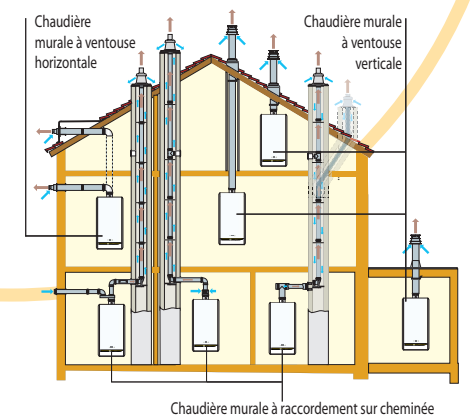

Vivadens

L'ESSENTIEL DE LA CONDENSATION EN 5 POINTS FORTS

AVANTAGE
Haut rendement jusqu'à 109%

Jusqu'à 40 % d'économies d'énergie

La technologie de la condensation développée par De Dietrich est pour vous l'assurance de faire des économies d'énergie conséquentes.

- Vivadens affiche un très **haut rendement jusqu'à 109 %** et des économies d'énergie de 30 à 40 % par rapport à une chaudière classique*.
- La **combustion est économique et propre** grâce au brûleur en inox, à prémélange total et à faibles rejets en NOx et CO.
- La **fiabilité est éprouvée** : le corps de chauffe en inox offre une grande résistance à la corrosion et aux variations de températures.

* Chaudière de technologie classique de 18 à 20 ans sans régulation et sans programmation.

technologie
CONDENSATION

AVANTAGE
3***ECS
Performance eau chaude

2 Eau chaude en abondance et à température souhaitée

Grâce à son échangeur en inox à faible inertie associé à un échangeur à plaque de grande dimension fonctionnant sur le principe de la micro-accumulation, Vivadens vous garantit tout le confort d'une eau chaude sanitaire en grande quantité et stable en température.

- Les **débits** en eau chaude sanitaire sont **exceptionnels : jusqu'à 19 litres/minute**.
- En version mixte instantanée, grâce au **"DietriTurbo" Vivadens** (véritable moteur boosté en puissance pour la production d'eau chaude) vous disposez d'une eau chaude sanitaire en quantité, toujours à bonne température grâce à la réactivité du système.
- **Adaptation à la demande** et consommation d'énergie optimisée : toutes les informations liées au débit d'eau soutiré sont transmises au tableau de commande au travers d'un détecteur de débit ultra sensible.